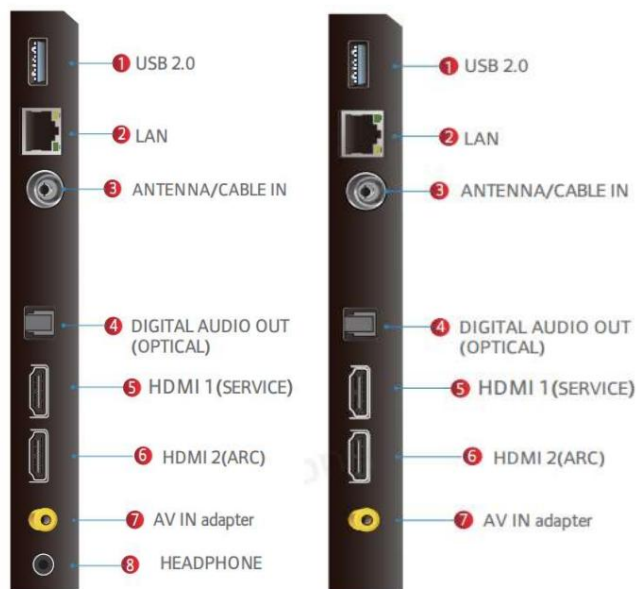

Formato de medios del dispositivo USB

Música	MP3, WMA, AC3, AC4
Imagen	JPEG, PNG, BMP, GIF
Decodificador multimedia de vídeo/audio	H.264, H.265, MPEG1/2/4, WMV, VC1, VP8, VP9, AV1
Formato de vídeo (entrada)	Hasta 1920x1080@60Hz
Ratón/teclado USB	Sí

Sonido

Altavoces	Altavoces integrados (parte inferior)
Salida de potencia de audio (THD=7%) 2x8W	
Modo de sonido	Estándar, Dinámico, Película, Música, Voz, Juego, Deporte
Restablecer preajuste de sonido	Sí
Colocación de TV	Soporte, montaje en pared
Audio Dolby	MS12Y
Sonido del botón	Encendido apagado
Retraso auditivo	Sí
Solo audio	Sí
Ajustes avanzados	Balance, control automático de volumen, salida de audio digital

Especificación del panel

Tipo de retroiluminación	DLED
Proveedor de paneles (celda abierta)	CSOT
Relación de aspecto	16:9
Tamaño activo del panel (pulgadas)	31,5
Resolución de pantalla	1920 × 1080
Brillo (cd/m2)	Común: 200 (mín.), 220 (típico); AR: 230 (mín.), 260 (típico)
Relación de contraste (celda abierta) 4000:1 (tip.)	
Tiempo de respuesta (G a G) (ms) 6,5 (tip.)	
Ángulo de visión (H/V) (celda abierta) 178°/178° (tip.)	
Tiempo de vida (horas)	30.000 (típico, 8 horas/día)
Color	16,7 millones (8 bits)
Frecuencia de actualización (Hz)	60
Gama de colores	≥57% NTSC (CIE-1931)
Uniformidad del blanco (brillo) ≥57%	

Terminales

Lado derecho

Común

BR

(Los terminales de entrada son diferentes para productos de diferentes regiones).