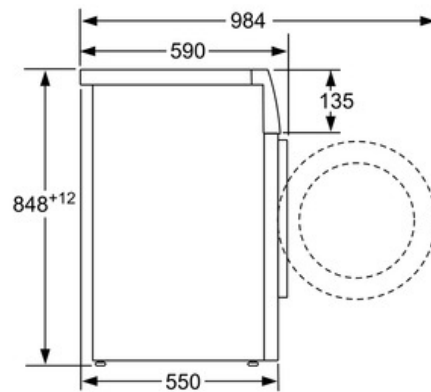

Datos técnicos

Tipo de construcción :	Independiente
Altura de la encimera extraíble (MM) :	848
Dimensiones del aparato :	848 x 598 x 550
Peso neto (kg) :	66,0
Potencia de conexión (W) :	2300
Intensidad corriente eléctrica (A) :	10
Tensión (V) :	220-240
Frecuencia (Hz) :	50
Certificaciones de homologación :	CE, VDE
Longitud del cable de alimentación eléctrica (cm) :	160
Clasificación de rendimiento de limpieza :	A
Bisagra de puerta :	a la izquierda
Ruedas de desplazamiento :	No
Código EAN :	4242002852850
Capacidad de algodón (kg) - NUEVA (2010/30/EC) :	5,5
Clasificación de eficiencia energética - NUEVA (2010/30/EC) :	A+
Consumo anual de energía (kWh/annum) - NUEVA (2010/30/EC) :	182
Consumo de energía en modo apagado (W) - NUEVA (2010/30/EC) :	0,13
Consumo de electricidad en «modo sin apagar» (2010/30/EC) :	1,37
Consumo anual de agua (l/año) - NUEVA (2010/30/EC) :	9020
Eficacia centrifugado :	D
Velocidad máxima de centrifugado (rpm) (2010/30/EC) :	955
Duración media del programa algodón a 40° C (mín.) carga parcial (2010/30/EC) :	175
Duración media del programa algodón a 60° C (mín.) carga completa (2010/30/EC) :	175
Duración media del programa algodón a 60° C (mín.) carga parcial (2010/30/EC) :	175
Nivel de ruido en lavado en dB(A) re 1 pW :	59
Nivel de ruido en el centrifugado en dB(A) re 1 pW :	73
Tipo de instalación :	Libre instalación

Serie | 2 Lavadoras**WAB20066EE****Lavadora carga frontal****Blanco****EAN: 4242002852850**

Dimensiones en mm

Dimensiones en mm